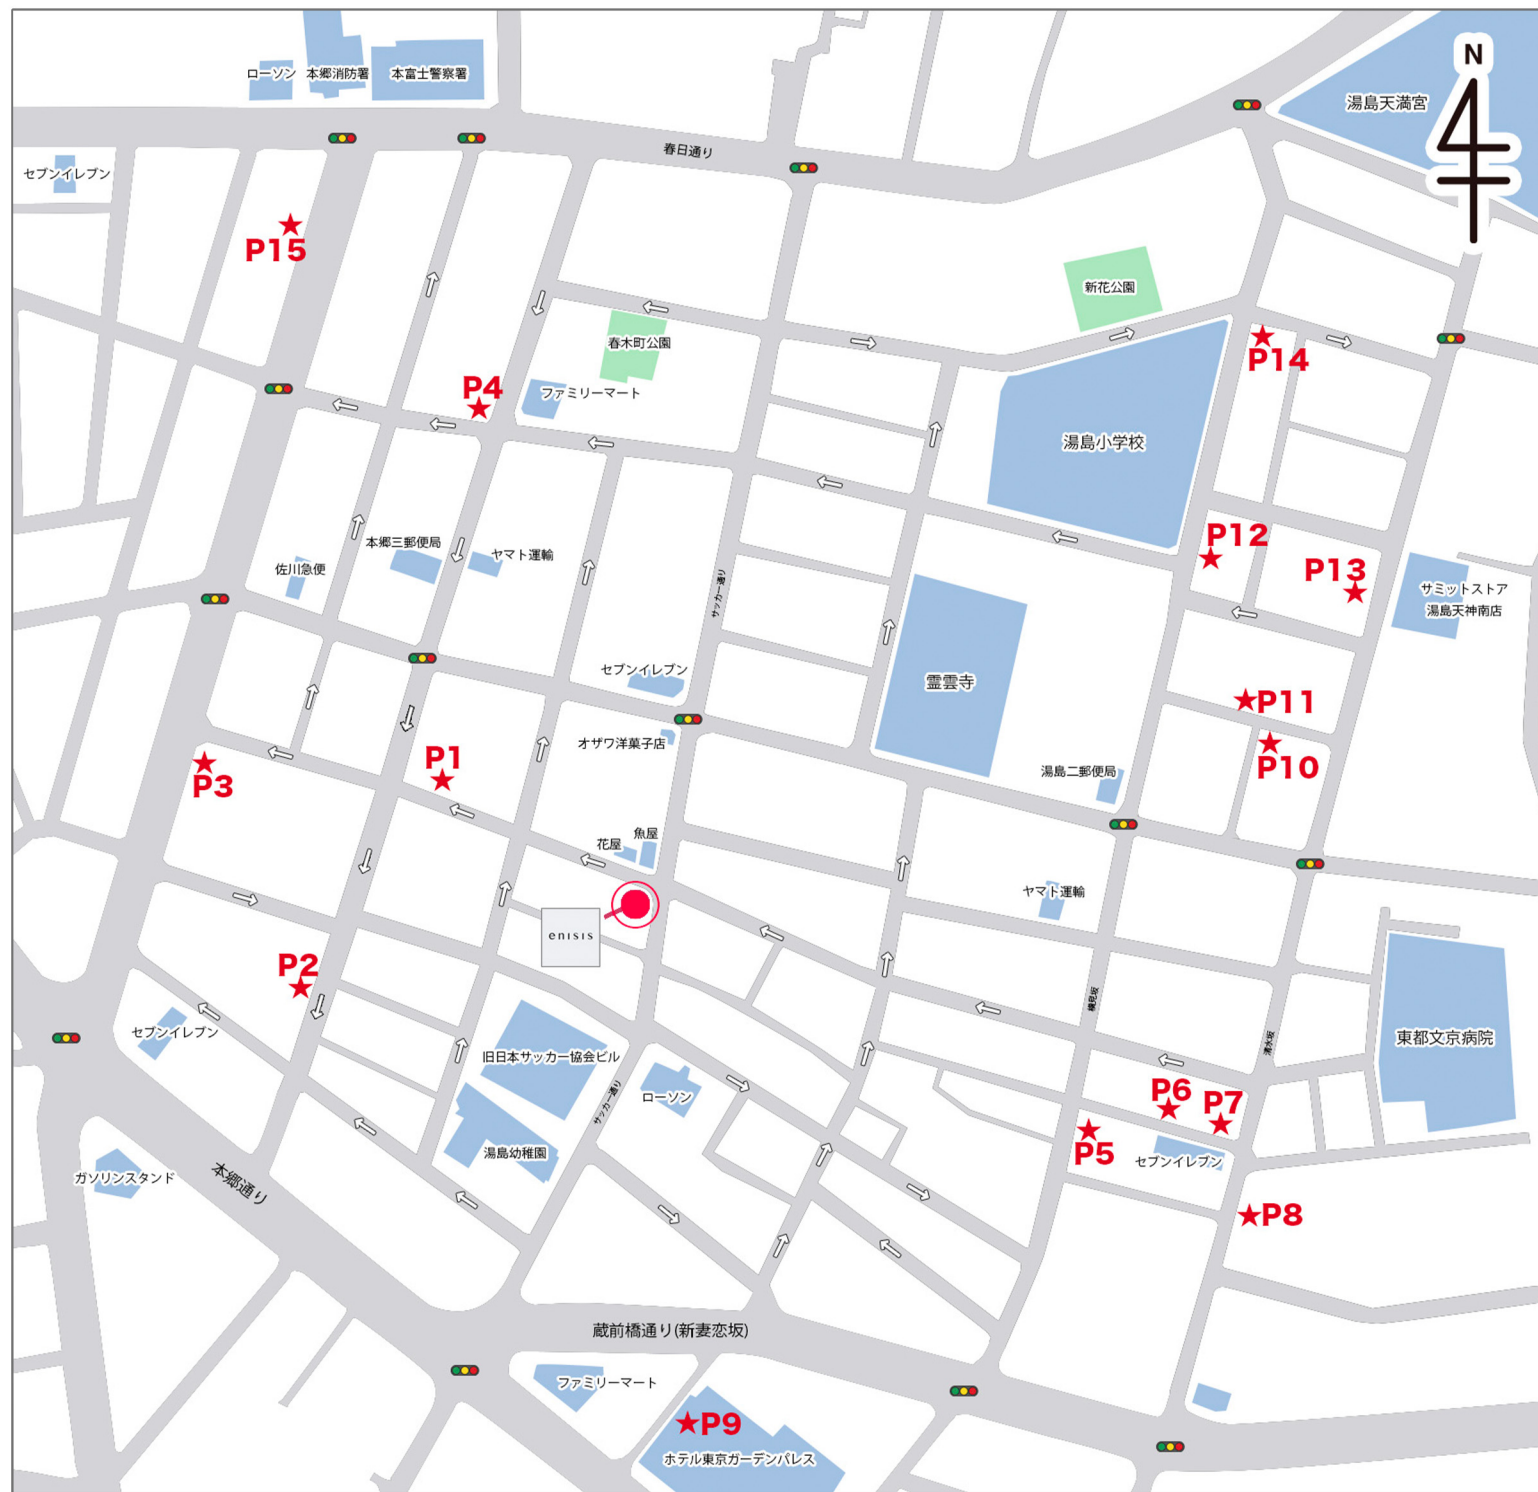

enisis

〒113-0033
東京都文京区本郷3-12-9
橋本ビル2F

TEL 080-3382-3129

外観

	駐車場	台数	高さ制限	日中最大料金(平日)		規定
★1	NPC24H本郷3丁目第2	9台	外制限なし	1~5番 2,200円 6~9番 3,200円	入庫から4時間 入庫から12時間	繰り返し
★2	タイムズ本郷第34	12台	外制限なし	3,700円	8:00~18:00	繰り返し
★3	P24本郷駐車場	5台	屋根有天井高い	3,200円	8:00~19:00	1回限り
★4	三井のリパーク本郷3丁目	14台	外制限なし	3,500円	入庫~24:00	
★5	三井のリパーク湯島2丁目第7	2台	外制限なし	3200円	6:00~18:00	繰り返し
★6	三井のリパーク湯島2丁目第5	1台	2m	2,400円	6:00~18:00	繰り返し
★7	エコロパーク湯島第2	8台	外制限なし	1~7番 3,200円 8番 2,800円	入庫から12時間	1回限り
★8	パーク駐車場	2台	外制限なし	2,500円	入庫~24:00	1回限り
★9	タイムズ東京ガーデンパレス	50台	2.1m	3,600円	入庫から24時間	
★10	三井のリパーク湯島2丁目第2	1台	2m	3,400円	6:00~18:00	
★11	COIN PARK湯島2丁目第3	3台	外制限なし	3,000円	入庫~12時間	1回限り
★12	タイムズ湯島第14	2台	2.5m	3,000円	8:00~20:00	
★13	三井のリパーク湯島2丁目第4	6台	外制限なし	3,200円	入庫~12時間	1回限り
★14	パークステーション湯島第3	4台	外制限なし	2,700円	入庫から24時間	1回限り
★15	NPC24H本郷3丁目第3	15台	外制限なし	1-4/6-9/12-15 3200円 5/10/11 2,600円	入庫から12時間	繰り返し